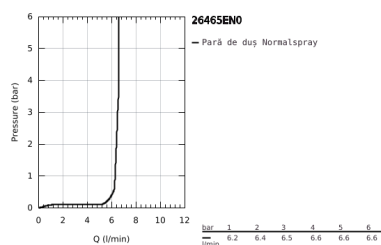

## 26 465 EN0 RAINSHOWER AQUA STICK PARĂ DE DUȘ CU 1 PULVERIZARE

### DESCRIEREA PRODUSULUI

- Colour: brushed nickel
- jet normal
- material: metal
- limitator de debit GROHE Water Saving de 6.6 l/min
- pulverizare perfectă cu tehnologia GROHE DreamSpray
- finisaj GROHE Long-Life
- sistem anti-calcar SpeedClean
- Inner WaterGuide pentru o durabilitate crescută în utilizare
- sistem universal de montare compatibil cu furtunurile de duș standard
- compatibil cu boilere
- presiunea minimă recomandată 1.0 bar