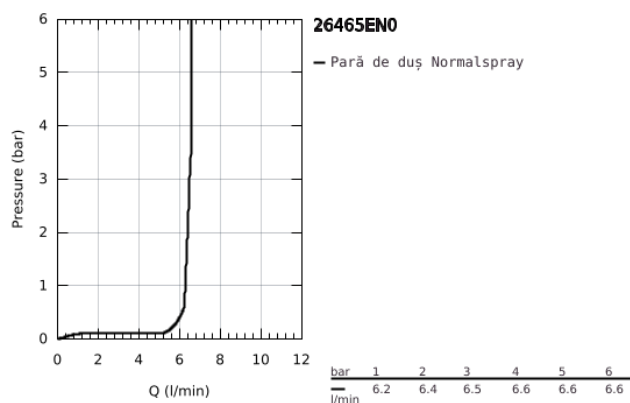

26 465 EN0 RAINSHOWER AQUA STICK PARĂ DE DUȘ CU 1 PULVERIZARE