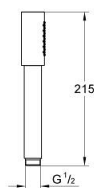

## 26 465 EN0 RAINSHOWER AQUA STICK PARĂ DE DUȘ CU 1 PULVERIZARE

### DESCRIEREA PRODUSULUI

- Colour: brushed nickel
- jet normal
- material: metal
- limitator de debit GROHE Water Saving de 6.6 l/min
- pulverizare perfectă cu tehnologia GROHE DreamSpray
- finisaj GROHE Long-Life
- sistem anti-calcar SpeedClean
- Inner WaterGuide pentru o durabilitate crescută în utilizare
- sistem universal de montare compatibil cu furtunurile de duș standard
- compatibil cu boilere
- presiunea minimă recomandată 1.0 bar